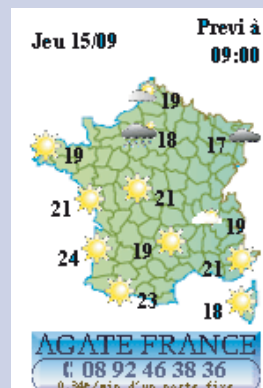

Les plans d'alerte

gel

neige

rafales

brouillard

Des solutions pour
votre site internet
un encart météo gratuit