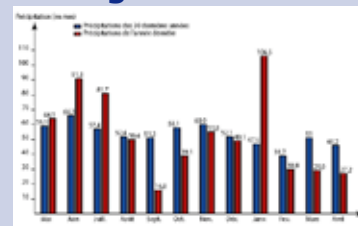

0,34 € TTC à partir d'un poste fixe

Pour une meilleure gestion de l'eau
Agate OPALE

Suivi annuel des pluies
Relevé des 12 derniers mois
Comparaison avec les statistiques des 30 derniers années sur la station la plus proche de la ville