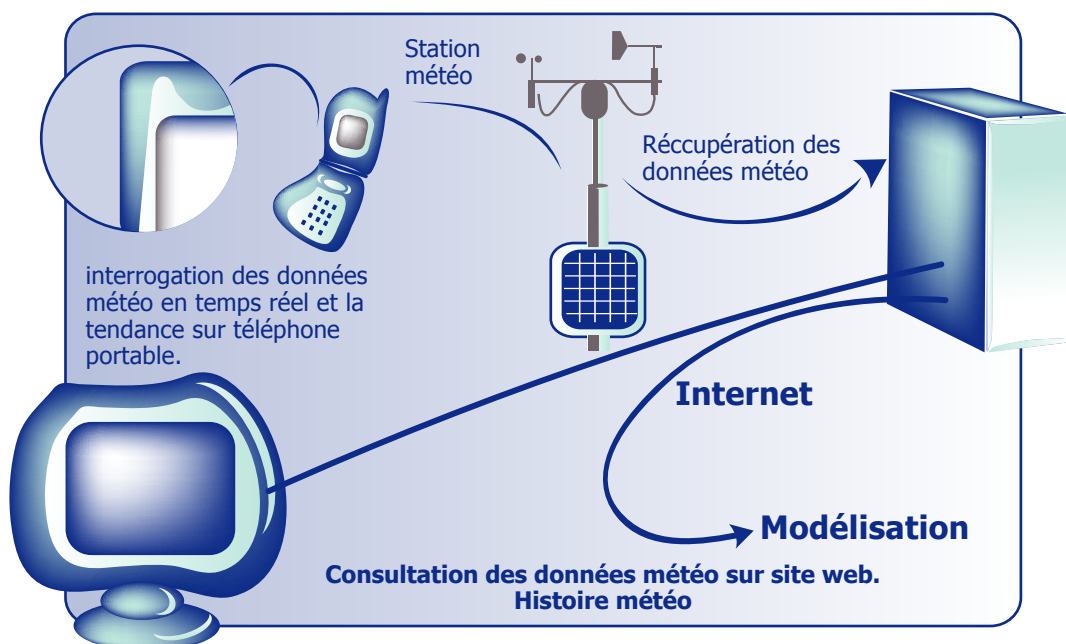

Avantages :

Vous disposez des données qui vous intéressent et au plus près de vos besoins (choix de la sonde adaptée à vos besoins)

Il est possible d'intégrer ces informations à nos outils déjà en place (Agate Opale, Agate Granite etc.)

Nous vous garantissons la pertinence des relevés de la station (installation aux normes et expertise des données)